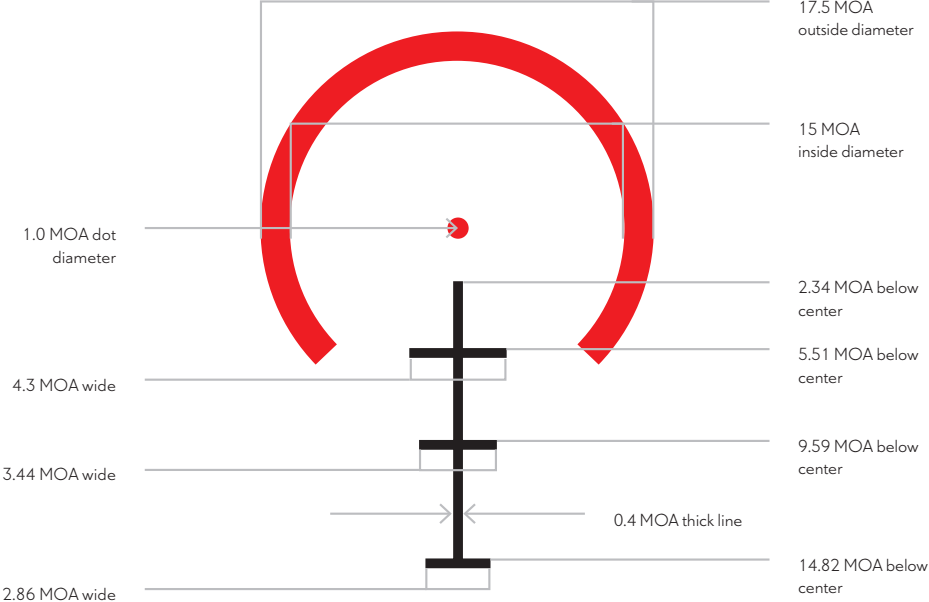

5.56 BDC DOT – SUBTENSIONS